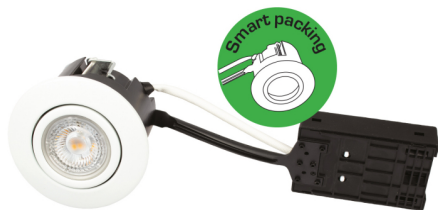

10-pack Luna QI Silver

Artnr: 10422

10 st. box.

Luna är en ställbar, flimmerfri downlight, med bakmonterad ljuskälla, godkänd till montering direkt i isolering och brännbart material. Skruvlös kabelavlastning og ledningsmontering i terminalbox, säkrar en snabb och smidig montering med minimalt användande av verktyg. Luna monteras med hjälp av skruvar och är också lämplig för akustiktak.

Inbyggnadshöjd på endast 63 mm, säkrar många användningsmöjligheter.

Levereras inkl. dimbar 5W GU10 LED ljuskälla.

Det är möjlighet för montering med kabel eller 16 mm flexrör.

10 st. box.

Luna är en ställbar, flimmerfri downlight, med bakmonterad ljuskälla, godkänd till montering direkt i isolering och brännbart material.

Skruvlös kabelavlastning og ledningsmontering i terminalbox, säkrar en snabb och smidig montering med minimalt användande av verktyg.

Luna monteras med hjälp av skruvar och är också lämplig för akustiktak.

Inbyggnadshöjd på endast 63 mm, säkrar många användningsmöjligheter.

Levereras inkl. dimbar 5W GU10 LED ljuskälla.

Det är möjlighet för montering med kabel eller 16 mm flexrör.

Drifttemperatur: -10-+40 °C