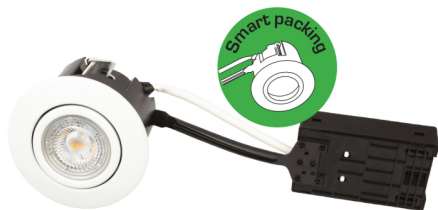

10-pack Luna QI Silver

Artnr: 10432

10 st. box.

Luna är en ställbar, flimmerfri downlight, med bakmonterad ljuskälla, godkänd till montering direkt i isolering och brännbart material. Skruvlös kabelavlastning og ledningsmontering i terminalbox, säkrar en snabb och smidig montering med minimalt användande av verktyg. Luna monteras med hjälp av skruvar och är också lämplig för akustiktak.

Inbyggnadshöjd på endast 63 mm, säkrar många användningsmöjligheter.

Levereras inkl. dimbar 5W GU10 LED ljuskälla.

Det är möjlighet för montering med kabel eller 16 mm flexrör.

10 st. box.

Luna är en ställbar, flimmerfri downlight, med bakmonterad ljuskälla, godkänd till montering direkt i isolering och brännbart material.

Skruvlös kabelavlastning og ledningsmontering i terminalbox, säkrar en snabb och smidig montering med minimalt användande av verktyg.

Luna monteras med hjälp av skruvar och är också lämplig för akustiktak.

Inbyggnadshöjd på endast 63 mm, säkrar många användningsmöjligheter.

Levereras inkl. dimbar 5W GU10 LED ljuskälla.

Det är möjlighet för montering med kabel eller 16 mm flexrör.

Drifttemperatur: -10-+40 °C