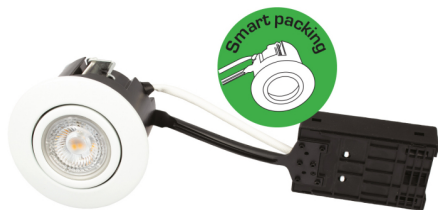

10-pack Luna QI Silver

Artnr: 10412

10 st. box.

Luna är en ställbar, flimmerfri downlight, med bakmonterad ljuskälla, godkänd till montering direkt i isolering och brännbart material. Skruvlös kabelavlastning og ledningsmontering i terminalbox, säkrar en snabb och smidig montering med minimalt användande av verktyg. Luna monteras med hjälp av skruvar och är också lämplig för akustiktak.

Inbyggnadshöjd på endast 63 mm, säkrar många användningsmöjligheter.

Levereras inkl. dimbar 5W GU10 LED ljuskälla.

Det är möjlighet för montering med kabel eller 16 mm flexrör.

10 st. box.

Luna är en ställbar, flimmerfri downlight, med bakmonterad ljuskälla, godkänd till montering direkt i isolering och brännbart material.

Skruvlös kabelavlastning og ledningsmontering i terminalbox, säkrar en snabb och smidig montering med minimalt användande av verktyg.

Luna monteras med hjälp av skruvar och är också lämplig för akustiktak.

Inbyggnadshöjd på endast 63 mm, säkrar många användningsmöjligheter.

Levereras inkl. dimbar 5W GU10 LED ljuskälla.

Det är möjlighet för montering med kabel eller 16 mm flexrör.

Drifttemperatur: -10-+40 °C