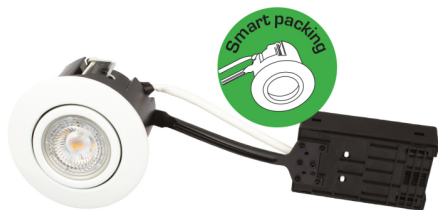

10-pack Luna QI Vit

Artnr: 10421

10 st. box.

Luna är en ställbar, flimmerfri downlight, med bakmonterad ljuskälla, godkänd till montering direkt i isolering och brännbart material. Skruvlös kabelavlastning og ledningsmontering i terminalbox, säkrar en snabb och smidig montering med minimalt användande av verktyg. Luna monteras med hjälp av skruvar och är också lämplig för akustiktak.

Inbyggnadshöjd på endast 63 mm, säkrar många användningsmöjligheter.

Levereras inkl. dimbar 5W GU10 LED ljuskälla.

Det är möjlighet för montering med kabel eller 16 mm flexrör.

10 st. box.

Luna är en ställbar, flimmerfri downlight, med bakmonterad ljuskälla, godkänd till montering direkt i isolering och brännbart material.

Skruvlös kabelavlastning og ledningsmontering i terminalbox, säkrar en snabb och smidig montering med minimalt användande av verktyg.

Luna monteras med hjälp av skruvar och är också lämplig för akustiktak.

Inbyggnadshöjd på endast 63 mm, säkrar många användningsmöjligheter.

Levereras inkl. dimbar 5W GU10 LED ljuskälla.

Det är möjlighet för montering med kabel eller 16 mm flexrör.

Drifttemperatur: -10-+40 °C