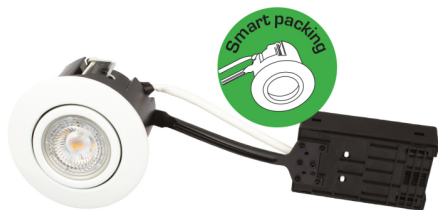

## 10-pack Luna QI Vit

Artnr: 10431

10 st. box.

Luna är en ställbar, flimmerfri downlight, med bakmonterad ljuskälla, godkänd till montering direkt i isolering och brännbart material. Skruvlös kabelavlastning och ledningsmontering i terminalbox, säkrar en snabb och smidig montering med minimalt användande av verktyg. Luna monteras med hjälp av skruvar och är också lämplig för akustiktak.

Inbyggnadshöjd på endast 63 mm, säkrar många användningsmöjligheter.

Levereras inkl. dimbar 5W GU10 LED ljuskälla.

Det är möjlighet för montering med kabel eller 16 mm flexrör.

10 st. box.

Luna är en ställbar, flimmerfri downlight, med bakmonterad ljuskälla, godkänd till montering direkt i isolering och brännbart material.

Skruvlös kabelavlastning och ledningsmontering i terminalbox, säkrar en snabb och smidig montering med minimalt användande av verktyg.

Luna monteras med hjälp av skruvar och är också lämplig för akustiktak.

Inbyggnadshöjd på endast 63 mm, säkrar många användningsmöjligheter.

Levereras inkl. dimbar 5W GU10 LED ljuskälla.

Det är möjlighet för montering med kabel eller 16 mm flexrör.

Drifttemperatur: -10-+40 °C