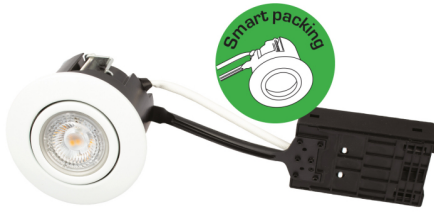

10-pack Luna Vit

Artnr: 10411

10 st. box.

Luna är en ställbar, flimmerfri downlight, med bakmonterad ljuskälla, godkänd till montering direkt i isolering och brännbart material. Skruvlös kabelavlastning og ledningsmontering i terminalbox, säkrar en snabb och smidig montering med minimalt användande av verktyg. Luna monteras med hjälp av skruvar och är också lämplig för akustiktak.

Inbyggnadshöjd på endast 63 mm, säkrar många användningsmöjligheter.

Levereras inkl. dimbar 5W GU10 LED ljuskälla.

Det är möjlighet för montering med kabel eller 16 mm flexrör.

10 st. box.

Luna är en ställbar, flimmerfri downlight, med bakmonterad ljuskälla, godkänd till montering direkt i isolering och brännbart material.

Skruvlös kabelavlastning og ledningsmontering i terminalbox, säkrar en snabb och smidig montering med minimalt användande av verktyg.

Luna monteras med hjälp av skruvar och är också lämplig för akustiktak.

Inbyggnadshöjd på endast 63 mm, säkrar många användningsmöjligheter.

Levereras inkl. dimbar 5W GU10 LED ljuskälla.

Det är möjlighet för montering med kabel eller 16 mm flexrör.

Drifttemperatur: -10-+40 °C