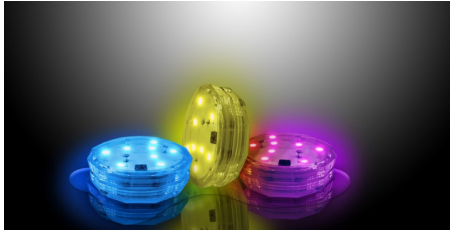

## GIZMO COLOURTONE

Artnr: 0053680

Bärbart RGBW-färgskiftande ljus• Perfekt för inomhus- och utomhusbruk i hemmet  
Ett säkert och praktiskt alternativ till ljus  
Lägg till färgglada toner och markera favoritartiklar i skåp, bokhyllor och hyllor  
Placera bakom en TV för att skapa omgivande ljuseffekter på väggen  
Lysa upp ett utomhusbord för kvällsmåltider, förvandla en vanlig glasskål till en iögonfallande mittpunktsdisplay - en långvarig ersättning för värmeljus.

Bärbart RGBW-färgskiftande ljus• Perfekt för inomhus- och utomhusbruk i hemmet  
Ett säkert och praktiskt alternativ till ljus  
Lägg till färgglada toner och markera favoritartiklar i skåp, bokhyllor och hyllor  
Placera bakom en TV för att skapa omgivande ljuseffekter på väggen  
Lysa upp ett utomhusbord för kvällsmåltider, förvandla en vanlig glasskål till en iögonfallande mittpunktsdisplay - en långvarig ersättning för värmeljus. Vattentät design möjliggör kreativ användning i vattenfyllda behållare inklusive transparenta glasvaser, skålar och ishinkar  
Lätt att använda en infraröd fjärrkontroll med 12 förprogrammerade färger, vitt ljus och auto färgbyteslägen, dimningskontroll och ström på / av  
Styr ColorTone från ett avstånd på upp till 7 meter