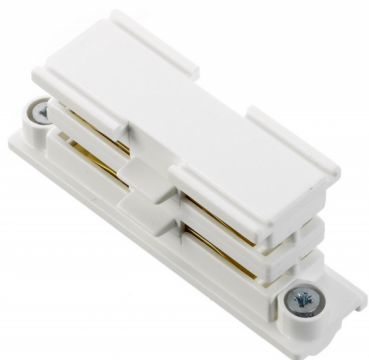

GLOBAL TRAC PRO STRAIGHT WHITE

Artnr: XTS21-3

GLOBAL Trac Pro XTS21-3 Rak Koppling Vit skarvdel till Global 3-fasskenor

GLOBAL Trac Pro XTS21-3 Rak Koppling Vit skarvdel till Global 3-fasskenor