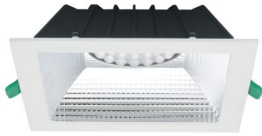

Insaver Slim UGR19 IP44 200 2500lm 840 Square

Artnr: 0030513

Insaver Slim är en infälld LED-downlight (IP44 framifrån), pressgjuten aluminiumkropp, slinga i slinga ut-kontakt för snabb installation.

Insaver Slim är en infälld LED-downlight (IP44 framifrån), pressgjuten aluminiumkropp, slinga i slinga ut-kontakt för snabb installation.

Drifttemperatur: -20-+40 °C
UGR: 19
Watt: 20 W
Lumen: 2500 lm
Färgtemp/K: 4000 K
Ljusspridning: 70 °
SDCM: 3
IP: 44/20
IK: 07
CRI: 80
Dimbar: Nej
Håltagning: 200 mm
Montage: infälld
Brinntimmar: 100000L70B50
Längd: 220x60 mm