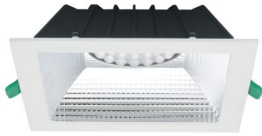

Insaver Slim UGR19 IP44 DLI 200 2500lm 840 Square

Artnr: 0030543

Insaver Slim är en infälld LED-downlight (IP44 framifrån), pressgjuten aluminiumkropp, slinga i slinga ut-kontakt för snabb installation.

Insaver Slim är en infälld LED-downlight (IP44 framifrån), pressgjuten aluminiumkropp, slinga i slinga ut-kontakt för snabb installation.

Drifttemperatur: -20-+40 °C
UGR: 19
Watt: 20 W
Lumen: 2500 lm
Färgtemp/K: 4000 K
Ljusspridning: 70 °
SDCM: 3
IP: 44/20
IK: 07
CRI: 80
Dimbar: DALI
Håltagning: 200 mm
Montage: infälld
Brinntimmar: 100000L70B50
Längd: 220x60 mm