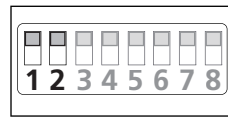

1b Sensitivity