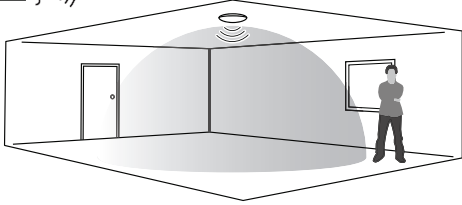

**2a** Hold time

**2b** Hold time

Hold Time	3	4	Hold Time	ON
<input checked="" type="radio"/>	<input checked="" type="radio"/>	5s (default)	<input checked="" type="radio"/>	
<input checked="" type="radio"/>	<input type="radio"/>	90s	<input type="radio"/>	
<input type="radio"/>	<input checked="" type="radio"/>	300s	<input type="radio"/>	
<input type="radio"/>	<input type="radio"/>	600s	<input type="radio"/>	
			OFF	