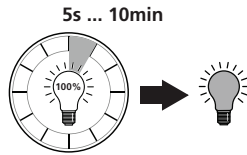

⚡ 220-240V~ + 

⚡ 220-240V~ + DALI ~ + 

**1a** Sensitivity/ Detection Area

**1b** Sensitivity

Detection Area	1	2	Sensitivity	ON
<input checked="" type="radio"/>	<input checked="" type="radio"/>	100% (default)	<input checked="" type="radio"/>	
<input checked="" type="radio"/>	<input type="radio"/>	75%	<input type="radio"/>	
<input type="radio"/>	<input checked="" type="radio"/>	50%	<input type="radio"/>	
<input type="radio"/>	<input type="radio"/>	25%	<input type="radio"/>	
			OFF	

**2a** Hold time

**2b** Hold time

Hold Time	3	4	Hold Time	ON
<input checked="" type="radio"/>	<input checked="" type="radio"/>	5s (default)	<input checked="" type="radio"/>	
<input checked="" type="radio"/>	<input type="radio"/>	90s	<input type="radio"/>	
<input type="radio"/>	<input checked="" type="radio"/>	300s	<input type="radio"/>	
<input type="radio"/>	<input type="radio"/>	600s	<input type="radio"/>	
			OFF	