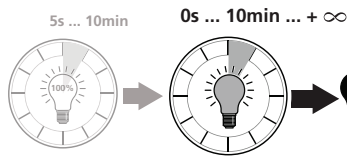

**3a** Daylight sensor

**3b** Daylight sensor

Daylight Sensor	5	6	Daylight Sensor	ON
I	<input checked="" type="radio"/>	<input checked="" type="radio"/>	50 lux (default)	<input checked="" type="radio"/>
II	<input checked="" type="radio"/>	<input type="radio"/>	25 lux	<input type="radio"/>
III	<input type="radio"/>	<input checked="" type="radio"/>	10 lux	<input type="radio"/>
IV	<input type="radio"/>	<input type="radio"/>	disable	<input type="radio"/>
				OFF

**4a** Stand-by dimming level

**4b** Stand-by Dimming Level

Stand-by Dimming	7	Stand-by Dimming	ON
<input checked="" type="radio"/>	<input checked="" type="radio"/>	10% (default)	<input checked="" type="radio"/>
<input type="radio"/>	<input type="radio"/>	30%	<input type="radio"/>
			OFF

**5a** Stand-by time

**5b** Stand-by Time

Stand-by Time	8	Stand-by Time	ON
<input checked="" type="radio"/>	<input checked="" type="radio"/>	∞ (default)	<input checked="" type="radio"/>
<input type="radio"/>	<input type="radio"/>	10 min	<input type="radio"/>
			OFF