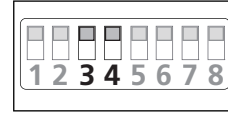

**2a** Hold time

**2b** Hold time

Hold Time	3	4	Hold Time	ON
<input checked="" type="radio"/>	<input checked="" type="radio"/>	5s (default)	<input checked="" type="radio"/>	
<input checked="" type="radio"/>	<input type="radio"/>	90s	<input type="radio"/>	
<input type="radio"/>	<input checked="" type="radio"/>	300s	<input type="radio"/>	
<input type="radio"/>	<input type="radio"/>	600s	<input type="radio"/>	
			OFF	