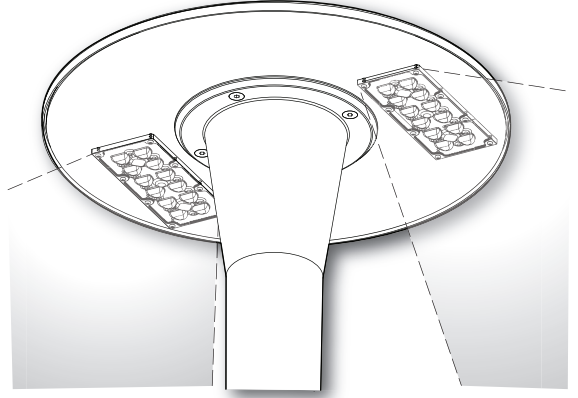

0043565
0043566

1

0.08m² Max. 7.45kg

Skyline Mini - Asymmetric
0043566

Skyline Mini - Symmetric
0043565

1a 220-240V~

1b 220-240V~ + DALI

2