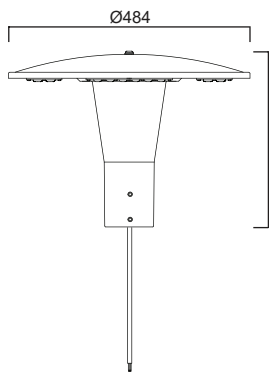

0043565
0043566

1

0.08m² Max. 7.45kg

Skyline Mini - Asymmetric
0043566

Skyline Mini - Symmetric
0043565

1a 220-240V~

1b 220-240V~ + DALI

2