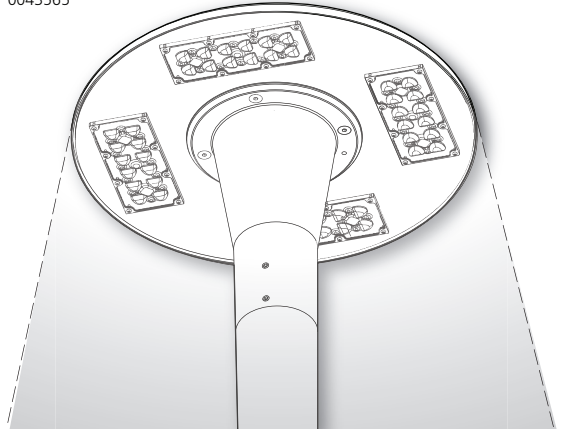

0043565
0043566

1

0.08m² Max. 7.45kg

Skyline Mini - Asymmetric
0043566

Skyline Mini - Symmetric
0043565

1a 220-240V~

1b 220-240V~ + DALI

2