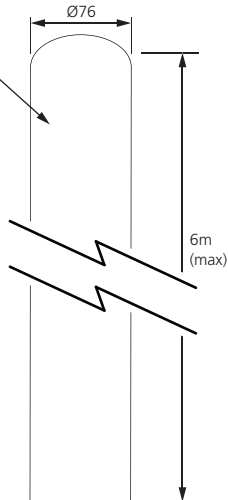

0043565
0043566

1

0.08m² Max. 7.45kg

Skyline Mini - Asymmetric
0043566

Skyline Mini - Symmetric
0043565

1a 220-240V~

1b 220-240V~ + DALI

2