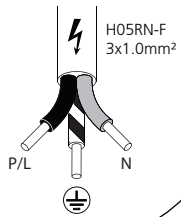

0043565
0043566

1

0.08m² Max. 7.45kg

Skyline Mini - Asymmetric
0043566

Skyline Mini - Symmetric
0043565

1a 220-240V~

1b 220-240V~ + DALI

2