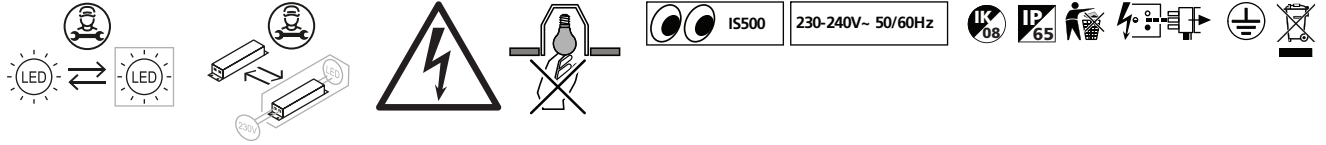

0043565
0043566

1

0.08m² Max. 7.45kg

Skyline Mini - Asymmetric
0043566

Skyline Mini - Symmetric
0043565

1a 220-240V~

1b 220-240V~ + DALI

2