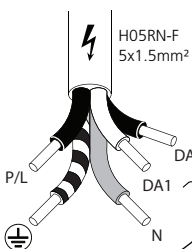

0043565
0043566

1

0.08m² Max. 7.45kg

Skyline Mini - Asymmetric
0043566

Skyline Mini - Symmetric
0043565

1a 220-240V~

1b 220-240V~ + DALI

2