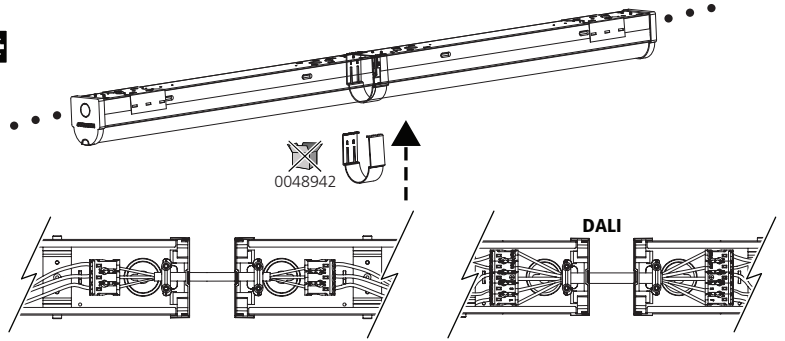

	L	W	H
600	672	70	76.5
1200	1220	70	76.5
1500	1523	70	76.5

L600

L1200/1500

	L1	L2	L3	L4
1200	605	1027	211	1083
1500	605	1330	362.5	1378

6b AC 230-240V + DALI

Max. luminaires	3x1.50 mm ²
600mm 9W	73
600mm 19/21W	31
1200mm 23W	28
1200mm 40W	16
1500mm 36/37W	17
1500mm 60W	11