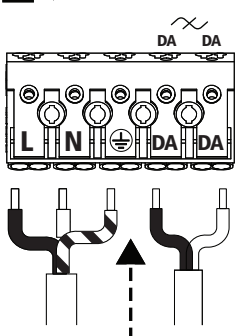

	L	W	H
600	672	70	76.5
1200	1220	70	76.5
1500	1523	70	76.5

L600

L1200/1500

	L1	L2	L3	L4
1200	605	1027	211	1083
1500	605	1330	362.5	1378

6b AC 230-240V + DALI

Max. luminaires	3x1.50 mm ²
600mm 9W	73
600mm 19/21W	31
1200mm 23W	28
1200mm 40W	16
1500mm 36/37W	17
1500mm 60W	11