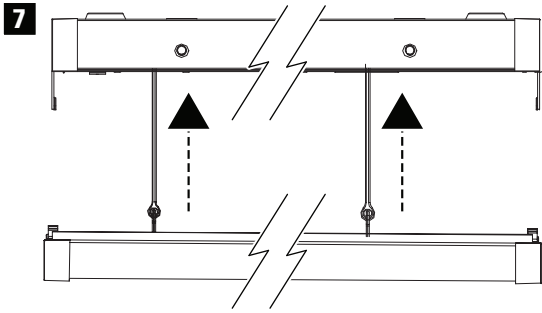

	L	W	H
600	672	70	76.5
1200	1220	70	76.5
1500	1523	70	76.5

L600

L1200/1500

	L1	L2	L3	L4
1200	605	1027	211	1083
1500	605	1330	362.5	1378

6b AC 230-240V + DALI

Max. luminaires	3x1.50 mm ²
600mm 9W	73
600mm 19/21W	31
1200mm 23W	28
1200mm 40W	16
1500mm 36/37W	17
1500mm 60W	11