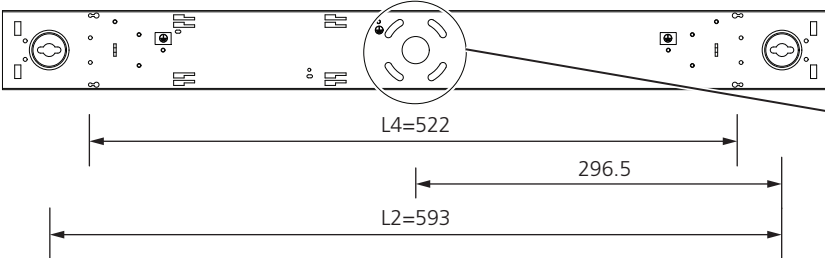

	L	W	H
600	672	70	76.5
1200	1220	70	76.5
1500	1523	70	76.5

L600

L1200/1500

	L1	L2	L3	L4
1200	605	1027	211	1083
1500	605	1330	362.5	1378

6b AC 230-240V + DALI

Max. luminaires	3x1.50 mm ²
600mm 9W	73
600mm 19/21W	31
1200mm 23W	28
1200mm 40W	16
1500mm 36/37W	17
1500mm 60W	11