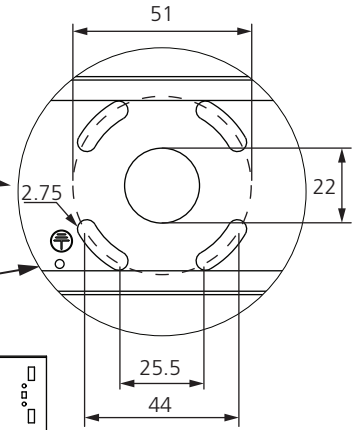

	L	W	H
600	672	70	76.5
1200	1220	70	76.5
1500	1523	70	76.5

L600

L1200/1500

	L1	L2	L3	L4
1200	605	1027	211	1083
1500	605	1330	362.5	1378

6b AC 230-240V + DALI

Max. luminaires	3x1.50 mm ²
600mm 9W	73
600mm 19/21W	31
1200mm 23W	28
1200mm 40W	16
1500mm 36/37W	17
1500mm 60W	11