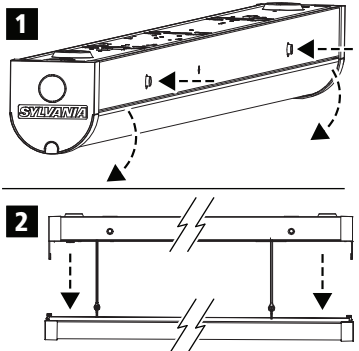

	L	W	H
600	672	70	76.5
1200	1220	70	76.5
1500	1523	70	76.5

L600

L1200/1500

	L1	L2	L3	L4
1200	605	1027	211	1083
1500	605	1330	362.5	1378

6b AC 230-240V + DALI

Max. luminaires	3x1.50 mm ²
600mm 9W	73
600mm 19/21W	31
1200mm 23W	28
1200mm 40W	16
1500mm 36/37W	17
1500mm 60W	11