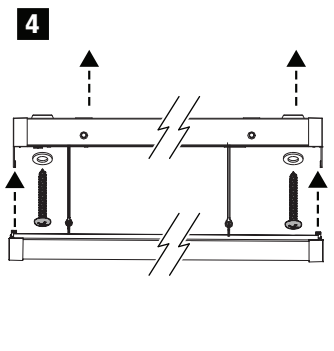

	L	W	H
600	672	70	76.5
1200	1220	70	76.5
1500	1523	70	76.5

L600

L1200/1500

	L1	L2	L3	L4
1200	605	1027	211	1083
1500	605	1330	362.5	1378

6b AC 230-240V + DALI

Max. luminaires	3x1.50 mm ²
600mm 9W	73
600mm 19/21W	31
1200mm 23W	28
1200mm 40W	16
1500mm 36/37W	17
1500mm 60W	11