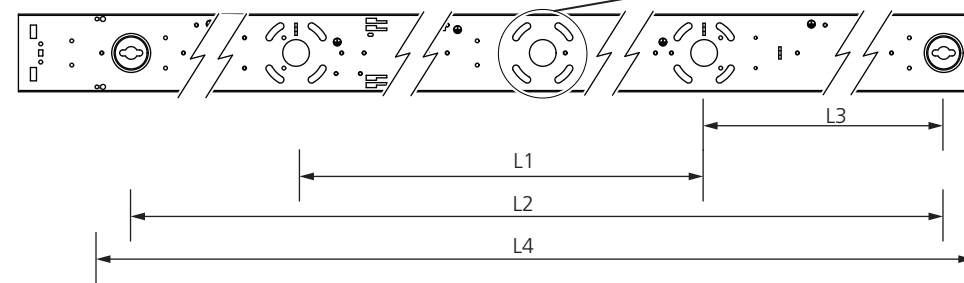

	L	W	H
600	672	70	76.5
1200	1220	70	76.5
1500	1523	70	76.5

L600

L1200/1500

	L1	L2	L3	L4
1200	605	1027	211	1083
1500	605	1330	362.5	1378

6b AC 230-240V + DALI

Max. luminaires	3x1.50 mm ²
600mm 9W	73
600mm 19/21W	31
1200mm 23W	28
1200mm 40W	16
1500mm 36/37W	17
1500mm 60W	11