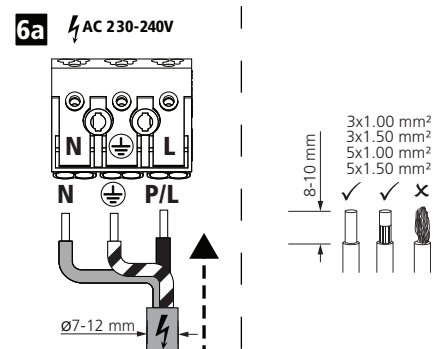

	L	W	H
600	672	70	76.5
1200	1220	70	76.5
1500	1523	70	76.5

L600

L1200/1500

	L1	L2	L3	L4
1200	605	1027	211	1083
1500	605	1330	362.5	1378

6b AC 230-240V + DALI

Max. luminaires	3x1.50 mm ²
600mm 9W	73
600mm 19/21W	31
1200mm 23W	28
1200mm 40W	16
1500mm 36/37W	17
1500mm 60W	11