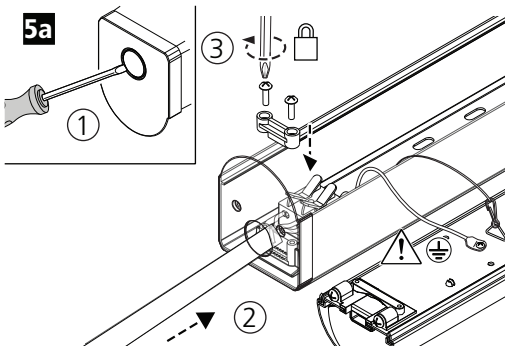

	L	W	H
600	672	70	76.5
1200	1220	70	76.5
1500	1523	70	76.5

L600

L1200/1500

	L1	L2	L3	L4
1200	605	1027	211	1083
1500	605	1330	362.5	1378

6b AC 230-240V + DALI

Max. luminaires	3x1.50 mm ²
600mm 9W	73
600mm 19/21W	31
1200mm 23W	28
1200mm 40W	16
1500mm 36/37W	17
1500mm 60W	11