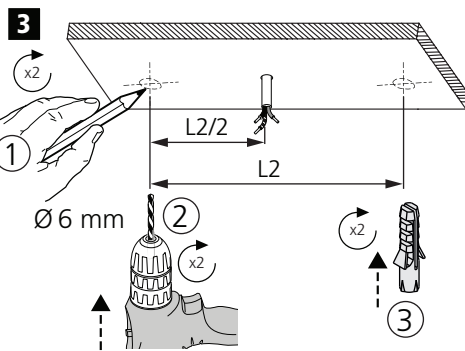

	L	W	H
600	672	70	76.5
1200	1220	70	76.5
1500	1523	70	76.5

L600

L1200/1500

	L1	L2	L3	L4
1200	605	1027	211	1083
1500	605	1330	362.5	1378

6b AC 230-240V + DALI

Max. luminaires	3x1.50 mm ²
600mm 9W	73
600mm 19/21W	31
1200mm 23W	28
1200mm 40W	16
1500mm 36/37W	17
1500mm 60W	11