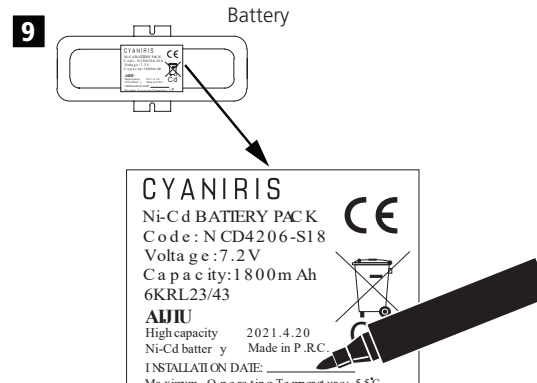

	L	W	H
1200	1220	70	76.5
1500	1523	70	76.5

	L1	L2	L3	L4
1200	605	1027	211	1083
1500	605	1330	362.5	1378

L1200/1500

10

Max. luminaires	3x1.50 mm ²
1200mm 26W	28
1200mm 44W	16
1500mm 41W	17
1500mm 64W	11

1

2

3