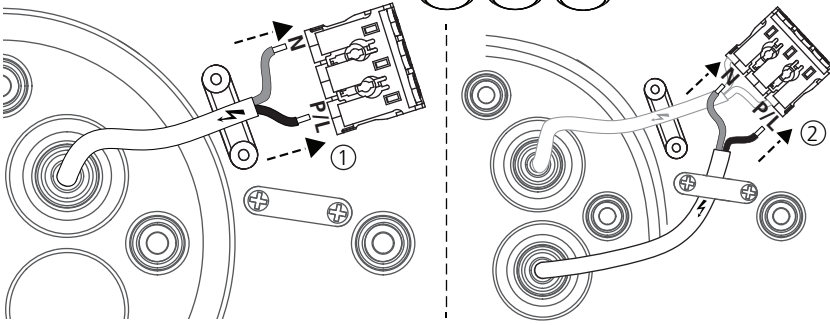

6f AC 220-240V

7

8a A + B + C + D

8b E + F

1

9

10

0049032, 0049033

1 AC 220-240V + ⚡

2

3 AC 220-240V + ⚡

0049034, 0049035

4a AC 220-240V + ⚡

0049008, 0049009, 0049010, 0049011  
0049012, 0049013, 0049014, 0049015

LED Colour	Status	ON	OFF	
GN		∞	—	NORMAL 
OFF		—	∞	

4b AC 220-240V + ⚡ + DALI

0049249, 0049250, 0049251, 0049252

LED Colour	Status	ON	OFF	
GN		1s	9s	NORMAL
		1s	1s	TEST
RD		0.25s	0.25s	TEST
		1s	1s	
		0.25s	0.25s	
		—	∞	