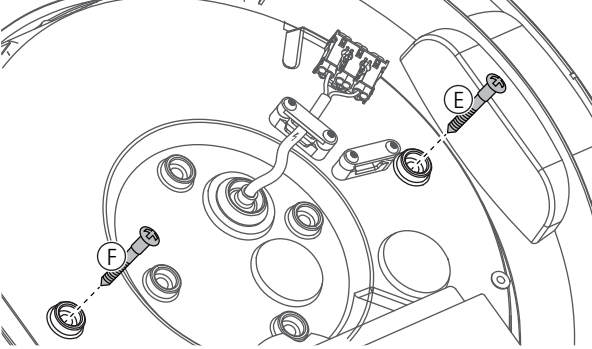

6f AC 220-240V

7

8a A + B + C + D

8b E + F

1

9

10

0049032, 0049033

1 AC 220-240V + ⚡

2

3 AC 220-240V + ⚡

0049034, 0049035

4a AC 220-240V + ⚡

0049008, 0049009, 0049010, 0049011
0049012, 0049013, 0049014, 0049015

LED Colour	Status	ON	OFF	
GN		∞	—	NORMAL
OFF		—	∞	

4b AC 220-240V + ⚡ + DALI

0049249, 0049250, 0049251, 0049252

LED Colour	Status	ON	OFF	
GN		1s	9s	NORMAL
		1s	1s	TEST
RD		0.25s	0.25s	TEST
		1s	1s	
		0.25s	0.25s	
		—	∞