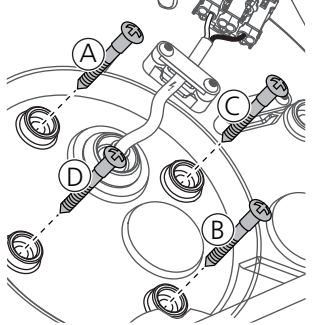

6f AC 220-240V

7

8a A + B + C + D

8b E + F

1

9

10

0049032, 0049033

1 AC 220-240V + ⚡

2

3 AC 220-240V + ⚡

0049034, 0049035

4a AC 220-240V + ⚡

0049008, 0049009, 0049010, 0049011  
0049012, 0049013, 0049014, 0049015

LED Colour	Status	ON	OFF	
GN		∞	—	NORMAL 
OFF		—	∞	

4b AC 220-240V + ⚡ + DALI

0049249, 0049250, 0049251, 0049252

LED Colour	Status	ON	OFF	
GN		1s	9s	NORMAL
		1s	1s	TEST
RD		0.25s	0.25s	TEST
		1s	1s	
		0.25s	0.25s	
		—	∞	