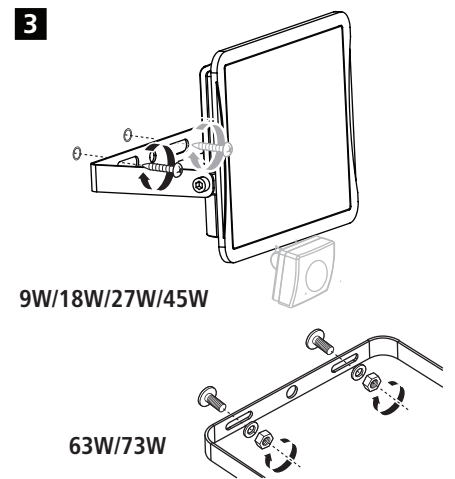

	L x W x D (mm)	P (W)	d ₁ (mm)	d ₂ (mm)	IK	IK	IP	Kg	m ²
950/1000 lm	100x105x23	9	48.5	6.5	06	06	65	0.32	0.0071
	190x123x52	10	48.5	6.5	06	05	54	0.475	
1850/2000 lm	110x123x26	18	48.5	6.5	06	06	65	0.39	0.0098
	190x123x52	19	48.5	6.5	06	05	54	0.475	
2850/3000 lm	123x156x28	27	48.5	6.5	06	06	65	0.51	0.0168
	201x156x57	28	48.5	6.5	06	05	54	0.575	
4650/5000 lm	151x190x30	45	48.5	8.5	06	06	65	0.74	0.0278
	235x190x58	46	48.5	8.5	06	05	54	0.8	
6500/7000 lm	195x250x33	63	79.5	8.5	07		65	1.19	0.0473
9300/10000 lm		73							

7a  PIR ON

7b  PIR OFF

! Z-type