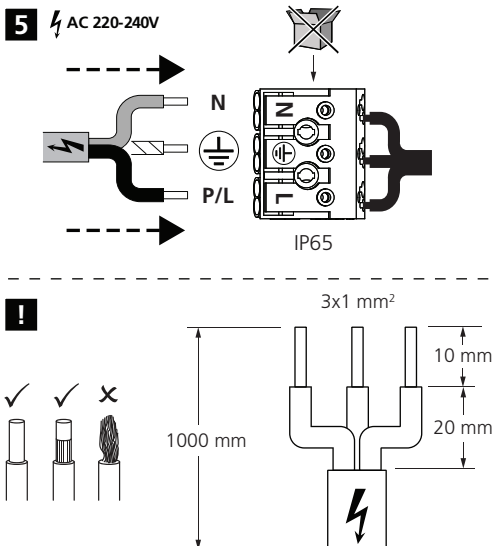

	L x W x D (mm)	P (W)	d ₁ (mm)	d ₂ (mm)	IK	IK	IP	Kg	m ²
950/1000 lm	100x105x23	9	48.5	6.5	06	06	65	0.32	0.0071
	190x123x52	10	48.5	6.5	06	05	54	0.475	
1850/2000 lm	110x123x26	18	48.5	6.5	06	06	65	0.39	0.0098
	190x123x52	19	48.5	6.5	06	05	54	0.475	
2850/3000 lm	123x156x28	27	48.5	6.5	06	06	65	0.51	0.0168
	201x156x57	28	48.5	6.5	06	05	54	0.575	
4650/5000 lm	151x190x30	45	48.5	8.5	06	06	65	0.74	0.0278
	235x190x58	46	48.5	8.5	06	05	54	0.8	
6500/7000 lm	195x250x33	63	79.5	8.5	07		65	1.19	0.0473
9300/10000 lm		73							

7a  PIR ON

7b  PIR OFF

! Z-type