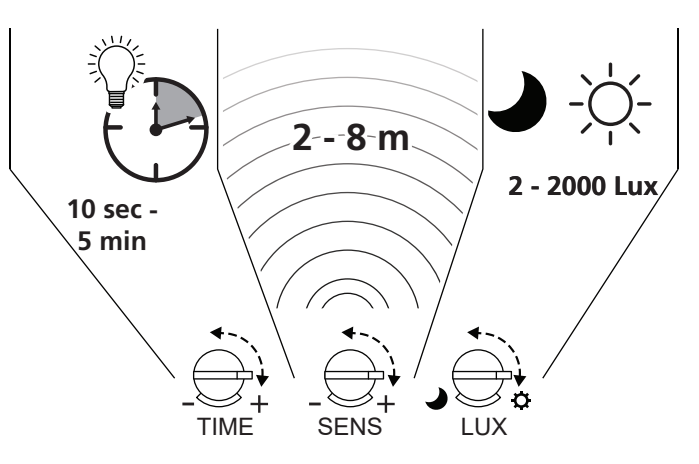

	L x W x D (mm)	P (W)	d ₁ (mm)	d ₂ (mm)	IK	IK	IP	Kg	m ²
950/1000 lm	100x105x23	9	48.5	6.5	06	06	65	0.32	0.0071
	190x123x52	10	48.5	6.5	06	05	54	0.475	
1850/2000 lm	110x123x26	18	48.5	6.5	06	06	65	0.39	0.0098
	190x123x52	19	48.5	6.5	06	05	54	0.475	
2850/3000 lm	123x156x28	27	48.5	6.5	06	06	65	0.51	0.0168
	201x156x57	28	48.5	6.5	06	05	54	0.575	
4650/5000 lm	151x190x30	45	48.5	8.5	06	06	65	0.74	0.0278
	235x190x58	46	48.5	8.5	06	05	54	0.8	
6500/7000 lm	195x250x33	63	79.5	8.5	07		65	1.19	0.0473
9300/10000 lm		73							

7a  PIR ON

7b  PIR OFF

! Z-type