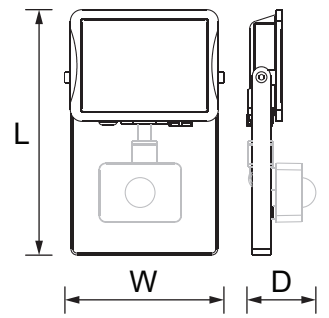

	L x W x D (mm)	P (W)	d ₁ (mm)	d ₂ (mm)	IK	IK	IP	Kg	m ²
950/1000 lm	100x105x23	9	48.5	6.5	06	06	65	0.32	0.0071
	190x123x52	10	48.5	6.5	06	05	54	0.475	
1850/2000 lm	110x123x26	18	48.5	6.5	06	06	65	0.39	0.0098
	190x123x52	19	48.5	6.5	06	05	54	0.475	
2850/3000 lm	123x156x28	27	48.5	6.5	06	06	65	0.51	0.0168
	201x156x57	28	48.5	6.5	06	05	54	0.575	
4650/5000 lm	151x190x30	45	48.5	8.5	06	06	65	0.74	0.0278
	235x190x58	46	48.5	8.5	06	05	54	0.8	
6500/7000 lm	195x250x33	63	79.5	8.5	07		65	1.19	0.0473
9300/10000 lm		73							