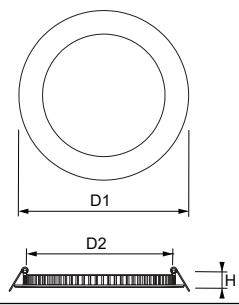

● Round   220-240 V 50 Hz  

Item Code	D1 (mm)	D2 (mm)	H (mm)
0053988, 0053989	Ø120	Ø108	21
0053952, 0053953	Ø172	Ø157	21
0053954, 0053955, 0053956, 0053957	Ø226	Ø205	21

1 1-15 mm

Item Code	D (mm)
0053988, 0053989	Ø108-113
0053952, 0053953	Ø157-162
0053954, 0053955, 0053956, 0053957	Ø205-212

2

3

4

5a AC 220-240V

5b AC 220-240V Total Max. 3 A
Max. C Type breaker: 40pcs

6

7

8