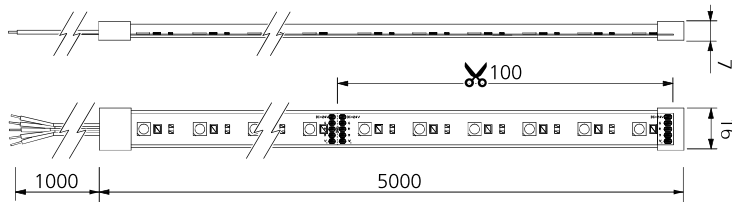

RGBW – 0068124

RGB – 4 wires

RGBW – 5 wires