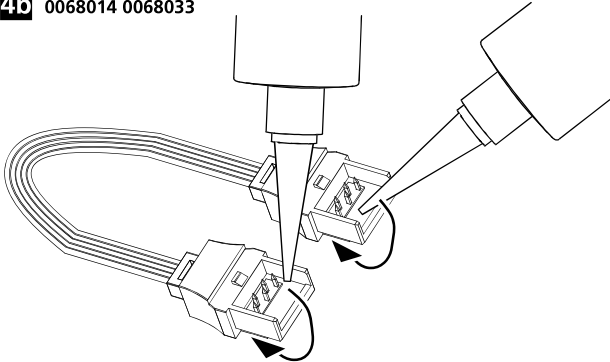

4

START eco Flex IP67 Connector

1 0068014 0068031 0068033 0068034

2 0068014 0068031
0068033 0068034

3 0068014 0068031
0068033 0068034

4a 0068026 0068032

4b 0068014 0068033

5a 0068026 0068032