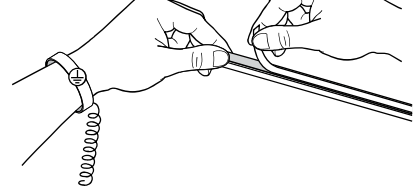

RGB – 0068126

RGBW – 0068124

RGB – 4 wires

RGBW – 5 wires

1

2

3

3

4