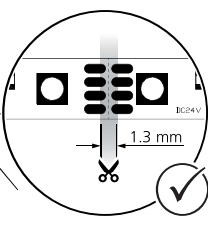

RGB – 0068126

RGBW – 0068124

RGB – 4 wires

RGBW – 5 wires

1

2

3

3

4