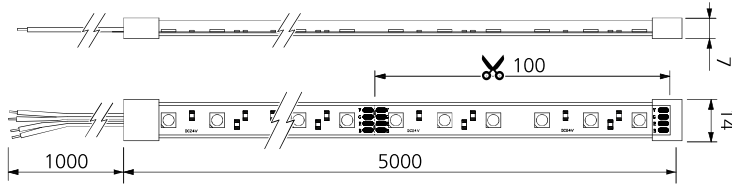

RGB – 0068126