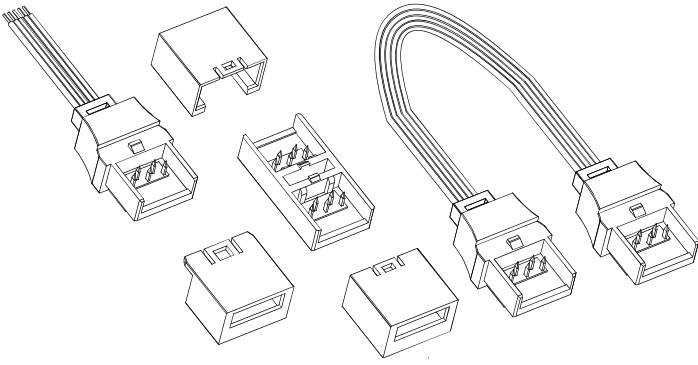

4

START eco Flex IP67 Connector

1 0068014 0068031 0068033 0068034

2 0068014 0068031
0068033 0068034

3 0068014 0068031
0068033 0068034

4a 0068026 0068032

4b 0068014 0068033

5a 0068026 0068032