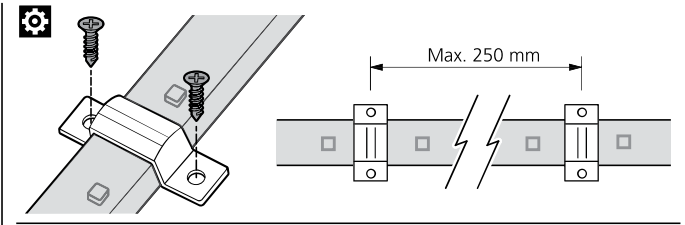

4

START eco Flex IP67 Connector

1 0068014 0068031 0068033 0068034

2 0068014 0068031
0068033 0068034

3 0068014 0068031
0068033 0068034

4a 0068026 0068032

4b 0068014 0068033

5a 0068026 0068032