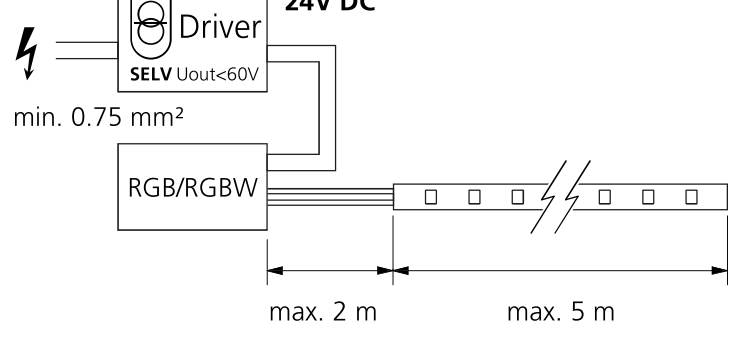

4

START eco Flex IP67 Connector

1 0068014 0068031 0068033 0068034

2 0068014 0068031
0068033 0068034

3 0068014 0068031
0068033 0068034

4a 0068026 0068032

4b 0068014 0068033

5a 0068026 0068032