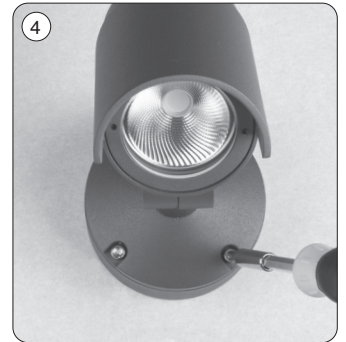

# Inna

Monteringsvejledning / Monteringsanvisning / Montasjeanvisning / Installation instructions /  
Installationsanleitung / Asennusohje

220-240 VAC	IP54	Outdoor	15W	1090 Lumen	Ra >80	3000 Kelvin	46°	Dimmable	30.000h L70				CE
-------------	------	---------	-----	------------	--------	-------------	-----	----------	-------------	--	--	--	----