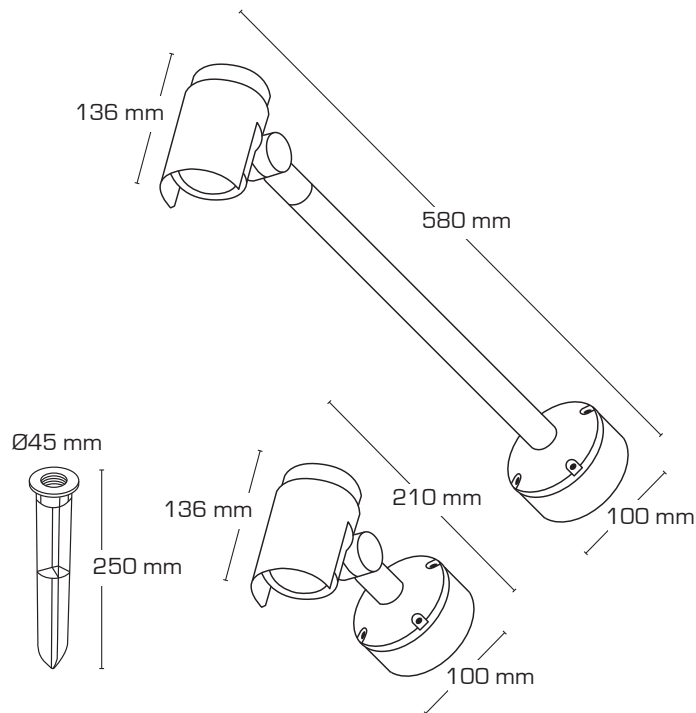

# Inna

Monteringsvejledning / Monteringsanvisning / Montasjeanvisning / Installation instructions /  
Installationsanleitung / Asennusohje

220-240 VAC	IP54	Outdoor	15W	1090 Lumen	Ra >80	3000 Kelvin	46°	Dimmable	30.000h L70				CE
-------------	------	---------	-----	------------	--------	-------------	-----	----------	-------------	--	--	--	----