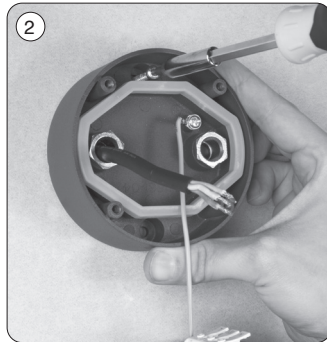

# Inna

Monteringsvejledning / Monteringsanvisning / Montasjeanvisning / Installation instructions /  
Installationsanleitung / Asennusohje

220-240 VAC	IP54	Outdoor	15W	1090 Lumen	Ra >80	3000 Kelvin	46°	Dimmable	30.000h L70				CE
-------------	------	---------	-----	------------	--------	-------------	-----	----------	-------------	--	--	--	----