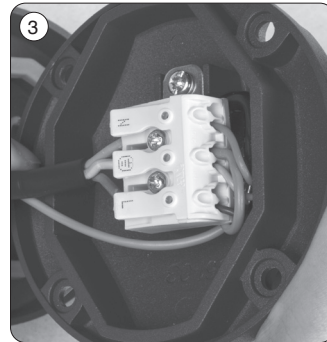

# Inna

Monteringsvejledning / Monteringsanvisning / Montasjeanvisning / Installation instructions /  
Installationsanleitung / Asennusohje

220-240 VAC	IP54	Outdoor	15W	1090 Lumen	Ra >80	3000 Kelvin	46°	Dimmable	30.000h L70				CE
-------------	------	---------	-----	------------	--------	-------------	-----	----------	-------------	--	--	--	----