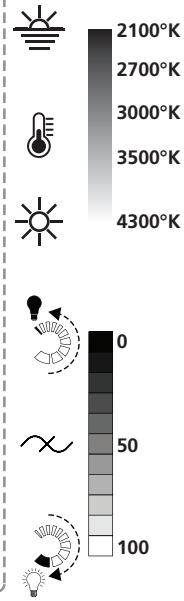

230-240V~ 50/60Hz

1
2059061
2059062
2059063
2059064

? Adjustable Barn Doors

2052940

? Peak

2059220