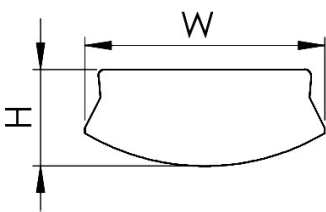

1

2

for models with
SCREW option only

3*

***Skip if installing T5 version**

4

5

6

Model (Carina ...)	L, mm	W, mm	H, mm	A, mm	B, mm	C, mm	D, mm
114; 124; LED1x1200; LED1x1700	595	90	85	450	45	0	-
214; 224; LED2x1200; LED2x1700		150	60			35	70
128; 154; LED1x2500; LED1x3500	1195	90	85	900	450	0	-
228; 254; LED2x2500; LED2x3500		150	60			35	70
135; 149; 180 LED1x3100; LED1x4400	1495	90	85			0	-
235; 249; 280 LED2x3100; LED2x4400		150	60			35	70