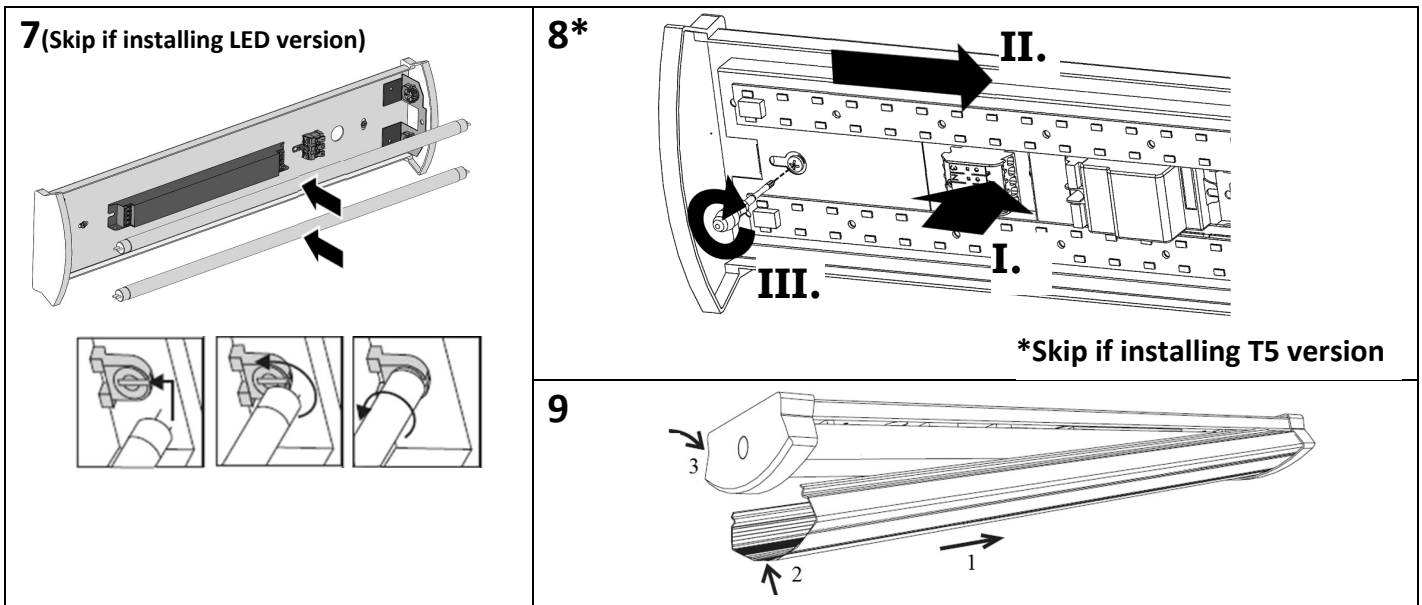

1

2

for models with
SCREW option only

3*

***Skip if installing T5 version**

4

5

6

Model (Carina ...)	L, mm	W, mm	H, mm	A, mm	B, mm	C, mm	D, mm
114; 124; LED1x1200; LED1x1700	595	90	85	450	45	0	-
214; 224; LED2x1200; LED2x1700		150	60			35	70
128; 154; LED1x2500; LED1x3500	1195	90	85	900	450	0	-
228; 254; LED2x2500; LED2x3500		150	60			35	70
135; 149; 180 LED1x3100; LED1x4400	1495	90	85			0	-
235; 249; 280 LED2x3100; LED2x4400		150	60			35	70