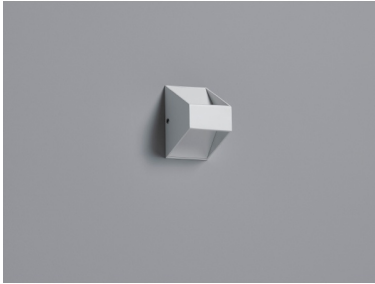

LUMINA SYNC LED 2700K VIT

Artnr: 3039981

Ambient dekorativ Sync LED rektangulär vertikal vägglampa med direkt/indirekt belysning för att ge en mjuk ljuseffekt,

Ambient dekorativ Sync LED rektangulär vertikal vägglampa med direkt/indirekt belysning för att ge en mjuk ljuseffekt,

Drifttemperatur: 0-+30 °C
Watt: 6 W
Lumen: 272 lm
Färgtemp/K: 2700 K
Ljusspridning: Upp/Ned °
SDCM: 5
IP: IP20
IK: 02
CRI: 80
Dimbar: Nej
Montage: Vägg
Garanti/år: 3
Brinttimmar: 50000h L70 B50
Material: Alu
Längd: 80X80 mm