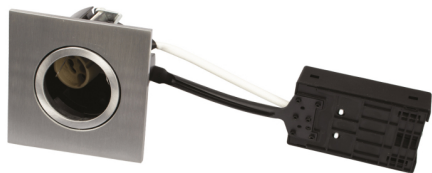

Luna QI 230V Brushed Alu Square

Artnr: 10004

Luna är en ställbar downlight, med bakmonterad ljuskälla, godkänd till montering direkt i isolering och brännbart material. Skruvlös kabelavlastning och ledningsmontering i terminalbox, säkrar en snabb och smidig montering med minimalt användande av verktyg. Luna monteras med hjälp av skruvar och är också lämplig för akustiktak. Inbyggnadshöjd på endast 63 mm, säkrar många användningsmöjligheter. Det är möjlighet för montering med kabel eller 16 mm flexrör. Passar utmärkt även för montering vid takfot. Ljuskälla medföljer EJ

Luna är en ställbar downlight, med bakmonterad ljuskälla, godkänd till montering direkt i isolering och brännbart material. Skruvlös kabelavlastning och ledningsmontering i terminalbox, säkrar en snabb och smidig montering med minimalt användande av verktyg. Luna monteras med hjälp av skruvar och är också lämplig för akustiktak. Inbyggnadshöjd på endast 63 mm, säkrar många användningsmöjligheter. Det är möjlighet för montering med kabel eller 16 mm flexrör. Passar utmärkt även för montering vid takfot. Ljuskälla medföljer EJ

Färg: Silver
Watt: Max 6 W
IP: IP44
Dimbar: Ja
Håltagning: 75 mm
Garanti/år: 2
Sockel: GU10
Material: Plast/aluminium