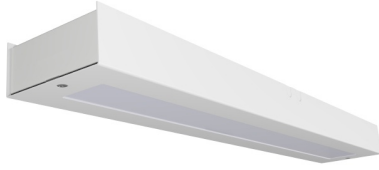

Pepper 11W/1000lm 600mm 3K

Artnr: 7018653

Pepper är en montagevänlig underskåpsarmatur för montering under överskåp, hyllor etc för extern tändning. Armaturen är vändbar. Ett snabbt och enkelt montage fås genom hjälp av kardborrband och magneter. Stomme av mattvit pulverlackerad stålplåt. Bländskydd av opal akryl. Kabelinföring från ovasida samt 2 st knock-out på baksidan för vidarekoppling. Insticksplint 3x2,5 mm².

Pepper är en montagevänlig underskåpsarmatur för montering under överskåp, hyllor etc för extern tändning. Armaturen är vändbar. Ett snabbt och enkelt montage fås genom hjälp av kardborrband och magneter. Stomme av mattvit pulverlackerad stålplåt. Bländskydd av opal akryl. Kabelinföring från ovasida samt 2 st knock-out på baksidan för vidarekoppling. Insticksplint 3x2,5 mm².

Watt: 11 W
Lumen: 1000 lm
Färgtemp/K: 3000 K
Ljusspridning: 80 °
SDCM: 3
IP: IP21
CRI: >80
Dimbar: Nej
Sensor: Nej
Garanti/år: 5
Brinntimmar: 100000h L80 B50
Material: Pulverlakerat stål, polykarbonat
Längd: 600x100x46 mm