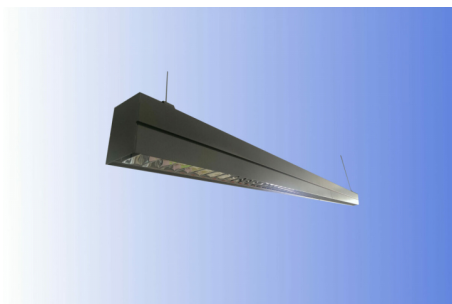

## Q LED 30W/3300lm 4K Dali

Artnr: QL304DDA

Pendlad armatur med högeffektiv optik för direkt belysning av kontor, datorhallar, mötes- och konferensrum. QLED är konstruerad för upphängd montering med två ståltrådar. Ledningarna är fästa vid armaturen genom automatisk fixering som möjliggör säker låsning och enkel manuell justering av nivån utan specialverktyg. LED-armaturen är med dubbelt paraboliskt optiskt system utformat speciellt för LED-ljuskälla. Optiken är tillverkad av högeffektiv anodiserad aluminium i kombination med en dedikerad opal diffusor.

Pendlad armatur med högeffektiv optik för direkt belysning av kontor, datorhallar, mötes- och konferensrum. QLED är konstruerad för upphängd montering med två ståltrådar. Ledningarna är fästa vid armaturen genom automatisk fixering som möjliggör säker låsning och enkel manuell justering av nivån utan specialverktyg. LED-armaturen är med dubbelt paraboliskt optiskt system utformat speciellt för LED-ljuskälla. Optiken är tillverkad av högeffektiv anodiserad aluminium i kombination med en dedikerad opal diffusor.

Drifttemperatur: 0-+35 °C  
Färg: Vit  
UGR: 17  
Watt: 30 W  
Lumen: 3300 lm  
Färgtemp/K: 4000 K  
Ljusspridning: Direkt °  
SDCM: 3  
IP: IP40  
IK: 07  
CRI: 80  
Dimbar: DALI  
Montage: Pendlad  
Garanti/år: 5  
Brinntimmar: 60000L80B10  
Material: Stål  
Längd: 1126X30X100 mm