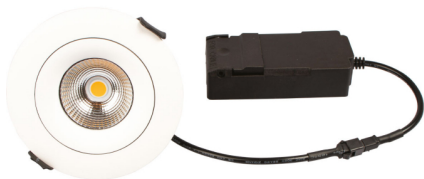

Sabina LP 5.4W 3000K 230V Matt White Round

Artnr: 10304

Sabina LP är en innovativ, elegant och flimmerfri LED downlight med högt ljusutbyte och hög färgåtergivning. Godkänd till installation direkt i isolering och brännbart material.

Minimal bländning på grund av den djupa placeringen av LED-chippet samt den avancerade reflektorn.

Lämplig för akustiktak.

Inbyggnadshöjden på endast 33 mm gör det möjligt, att montera Sabina LP på de flesta ställen.

Drivdonet kan enkelt skiljas från armaturen, vilket kan vara till en fördel vid målararbete.

Det är möjlighet för montering med kabel eller 16 mm flexrör.

Sabina LP är en innovativ, elegant och flimmerfri LED downlight med högt ljusutbyte och hög färgåtergivning. Godkänd till installation direkt i isolering och brännbart material.