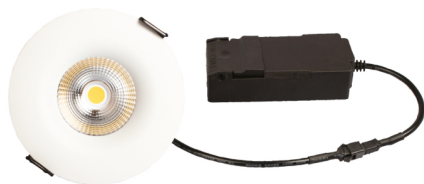

Sabina LP Fixed 5.4W 2700K 230V Matt White Round

Artnr: 10321

Sabina LP Fixed är en innovativ, elegant och flimmerfri LED downlight med högt ljusutbyte och hög färgåtergivning. Godkänd till installation direkt i isolering och brännbart material. Minimal bländning på grund av den djupa placeringen av LED-chippet samt den avancerade reflektorn.

Lämplig för akustiktak.

Inbyggnadshöjden på endast 33 mm gör det möjligt, att montera Sabina LP Fixed på de flesta ställen.

Drivdonet kan enkelt skiljas från armaturen, vilket kan vara till en fördel vid målararbete.

Det är möjlighet för montering med kabel eller 16 mm flexrör.

Sabina LP Fixed är en innovativ, elegant och flimmerfri LED downlight med högt ljusutbyte och hög färgåtergivning. Godkänd till installation direkt i isolering och brännbart material.

Minimal bländning på grund av den djupa placeringen av LED-chippet samt den avancerade reflektorn.

Lämplig för akustiktak.

Inbyggnadshöjden på endast 33 mm gör det möjligt, att montera Sabina LP Fixed på de flesta ställen.